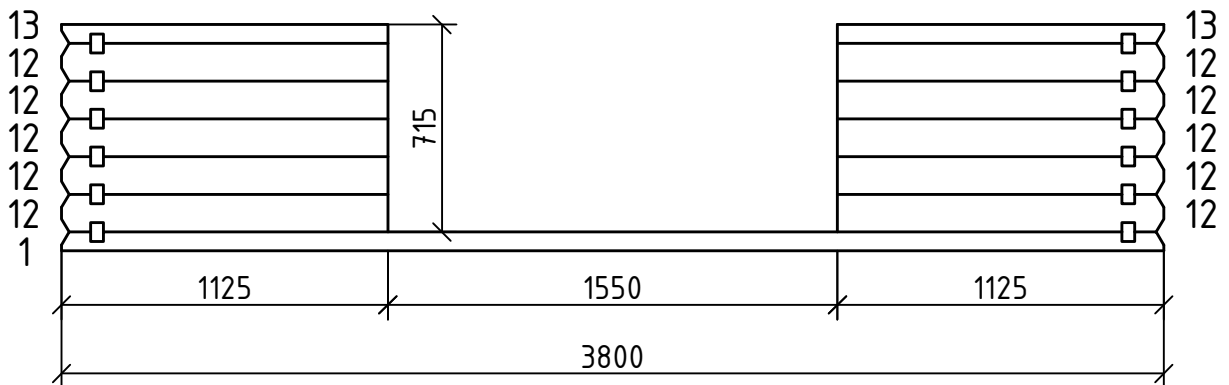

План

№	Рисунок детали	Длина	К-во
1		3800	3
2		4600	2
3		4500	8
4		4100	2
5		3800	2
6		3800	14
7		3500	2
8		3200	2
9		3000	2
10		3000	10
11		1480	16
12		350	10

№ дет.	Рисунок детали	Длина	Кол-во	№ дет.	Рисунок детали	Длина	Кол-во	
13		1125	2	16		350	12	
14		410	4	17		260	12	
15		410	4					
№	Рисунок детали						Длина	Кол-во
18							4600	4
19							4600	1
20							4100	1
21							3800	1
22							3800	1
23	Вагонка на крышу 16x90* * - количество деталей зависит от ширины детали						2100	104
24	Лаги 50x70						3500	6
25	Полы 28x130* * - количество деталей зависит от ширины детали						2700	28
26	Передняя ветрозащитная планка 16x93						2150	4
27	Верхняя ветрозащитная планка 16x93						2150	4
28	Боковая ветрозащитная планка 16x44						4600	2
29	Перила 16x93						1520	2
30	Перила 16x93						1125	2
31	Наличник 16x44						715	2
32	Планка 44x20 						1550	1
33	Нащельник ромб							2
34	Плинтус						пог.м.	18
35	Дверь* 840x1885 * - тип двери зависит от заказа (в стандартной комплектации - 2/3 стекло)							1
36	Окно 870x780							2
ГН 025 - 3,8x3,0+1,5 - 44x130							Детализовка	
							Лист	3

Стена по оси 2

Стена по оси 1

Стена по оси 2

Стены по осям А, Б

Фронтон по оси 1

Фронтон по оси 2

Стропила 44x135

4 шт

Стропила 44x130 (шпунт)

1 шт

1 шт

Стартовая деталь

3 шт

Деталь без шпунта

2 шт

Передняя ветрозащитная планка - 4шт