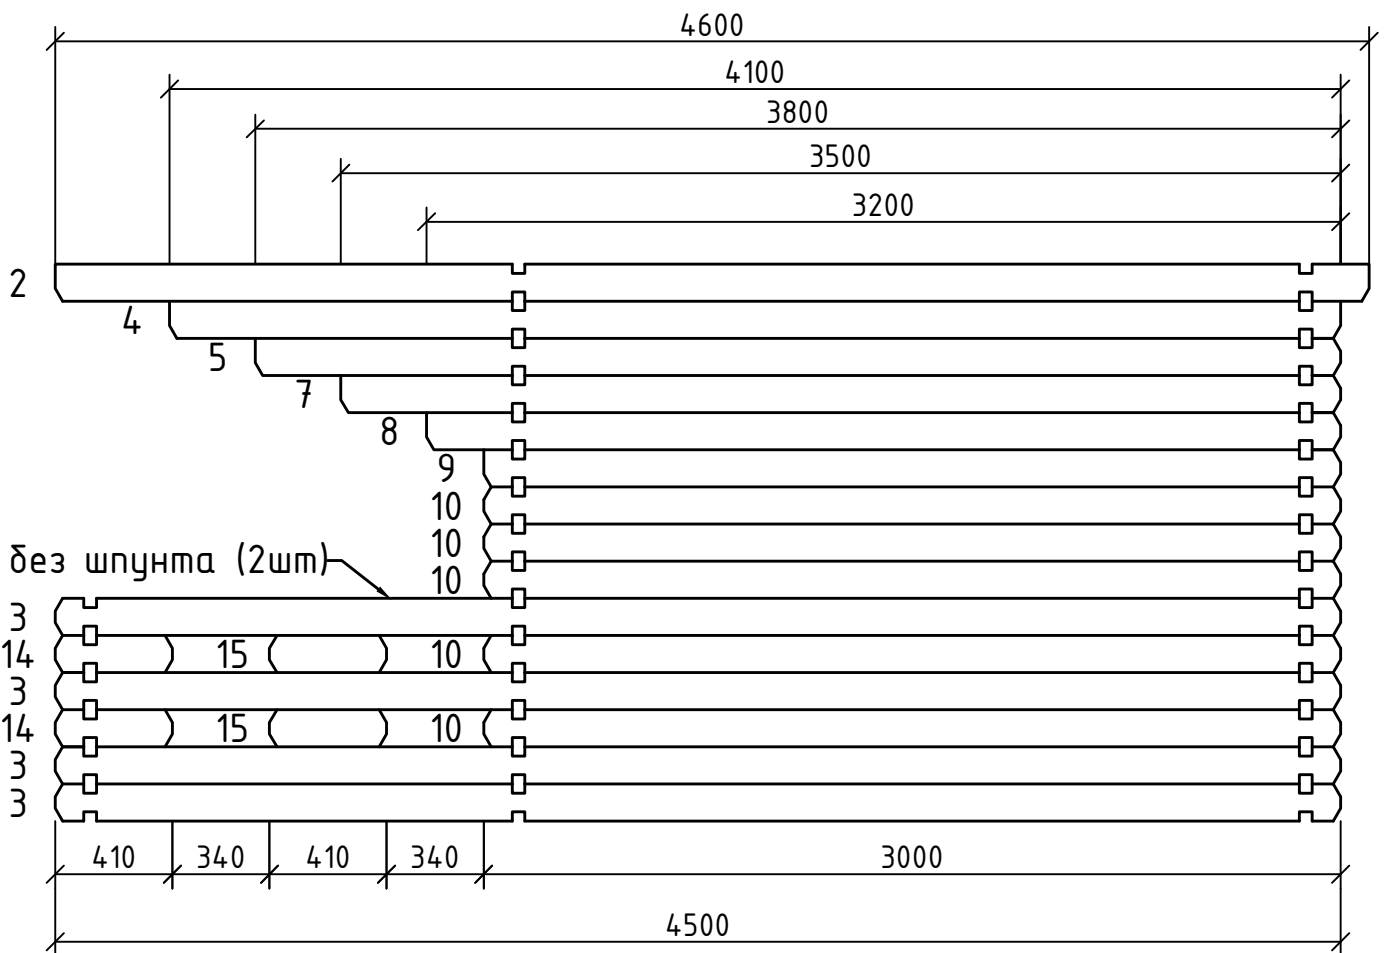

План

№	Рисунок детали	Длина	К-во
1		3800	3
2		4600	2
3		4500	8
4		4100	2
5		3800	2
6		3800	14
7		3500	2
8		3200	2
9		3000	2
10		3000	10
11		1480	16
12		350	10

№ дет.	Рисунок детали	Длина	Кол-во	№ дет.	Рисунок детали	Длина	Кол-во	
13		1125	2	16		350	12	
14		410	4	17		260	12	
15		410	4					
№	Рисунок детали						Длина	Кол-во
18							4600	4
19							4600	1
20							4100	1
21							3800	1
22							3800	1
23	Вагонка на крышу 16x90* * - количество деталей зависит от ширины детали						2100	104
24	Лаги 50x70						3500	6
25	Полы 28x130* * - количество деталей зависит от ширины детали						2700	28
26	Передняя ветрозащитная планка 16x93						2150	4
27	Верхняя ветрозащитная планка 16x93						2150	4
28	Боковая ветрозащитная планка 16x44						4600	2
29	Перила 16x93						1520	2
30	Перила 16x93						1125	2
31	Наличник 16x44						715	2
32	Планка 44x20 						1550	1
33	Нащельник ромб							2
34	Плинтус						пог.м.	18
35	Дверь* 840x1885 * - тип двери зависит от заказа (в стандартной комплектации - 2/3 стекло)							1
36	Окно 870x780							2
ГН 025 - 3,8x3,0+1,5 - 44x130							Детализовка	
							Лист	3

Стена по оси 2

Стена по оси 1

Стена по оси 2

Стены по осям А, Б

Фронтон по оси 1

Фронтон по оси 2

Стропила 44x135

4 шт

Стропила 44x130 (шпунт)

1 шт

1 шт

Стартовая деталь

3 шт

Деталь без шпунта

2 шт

Передняя ветрозащитная планка - 4шт