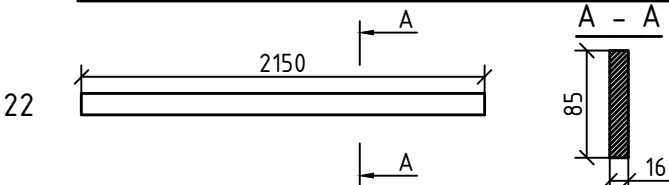

Верхняя ветрозащитная планка - 4шт