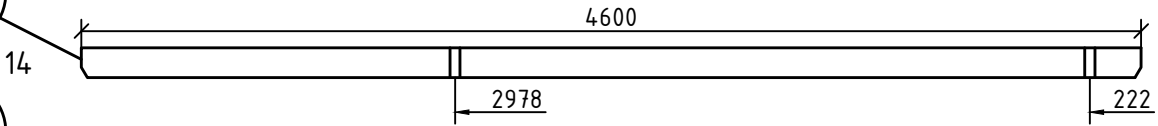

План

№	Рисунок детали	Длина	К-во
1		3800	3
2		4600	2
3		4500	8
4		4100	2
5		3800	2
6		3800	14
7		3500	2
8		3200	2
9		3000	2
10		3000	10
11		1480	16
12		350	10

№ дет.	Рисунок детали	Длина	Кол-во	№ дет.	Рисунок детали	Длина	Кол-во	
13		1125	2	16		350	12	
14		410	4	17		260	12	
15		410	4					
№	Рисунок детали						Длина	Кол-во
18							4600	4
19							4600	1
20							4100	1
21							3800	1
22							3800	1
23	Вагонка на крышу 16x90* * - количество деталей зависит от ширины детали						2100	104
24	Лаги 50x70						3500	6
25	Полы 28x130* * - количество деталей зависит от ширины детали						2700	28
26	Передняя ветрозащитная планка 16x93						2150	4
27	Верхняя ветрозащитная планка 16x93						2150	4
28	Боковая ветрозащитная планка 16x44						4600	2
29	Перила 16x93						1520	2
30	Перила 16x93						1125	2
31	Наличник 16x44						715	2
32	Планка 44x20 						1550	1
33	Нащельник ромб							2
34	Плинтус						пог.м.	18
35	Дверь* 840x1885 * - тип двери зависит от заказа (в стандартной комплектации - 2/3 стекло)							1
36	Окно 870x780							2
ГН 025 - 3,8x3,0+1,5 - 44x130							Детализовка	
							Лист	3

Стена по оси 2

Стена по оси 1

Стена по оси 2

Стены по осям А, Б

Фронтон по оси 1

Фронтон по оси 2

Стропила 44x135

4 шт

Стропила 44x130 (шпунт)

1 шт

1 шт

Стартовая деталь

3 шт

Деталь без шпунта

2 шт

Передняя ветрозащитная планка - 4шт