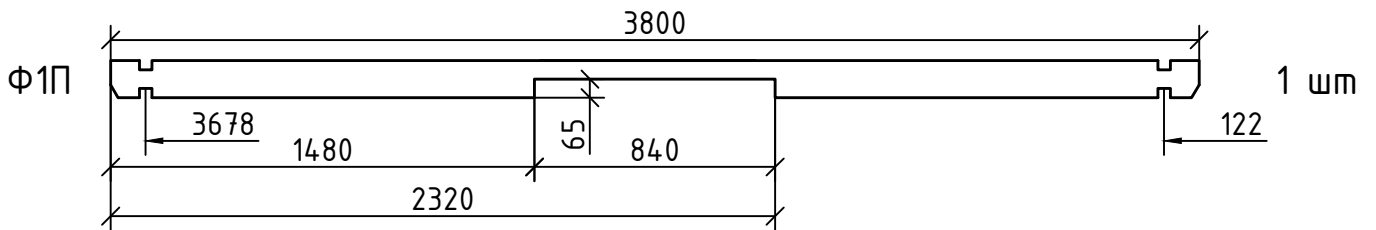

План

№	Рисунок детали	Длина	К-во
1		3800	3
2		4600	2
3		4500	8
4		4100	2
5		3800	2
6		3800	14
7		3500	2
8		3200	2
9		3000	2
10		3000	10
11		1480	16
12		350	10

№ дет.	Рисунок детали	Длина	Кол-во	№ дет.	Рисунок детали	Длина	Кол-во	
13		1125	2	16		350	12	
14		410	4	17		260	12	
15		410	4					
№	Рисунок детали						Длина	Кол-во
18							4600	4
19							4600	1
20							4100	1
21							3800	1
22							3800	1
23	Вагонка на крышу 16x90* * - количество деталей зависит от ширины детали						2100	104
24	Лаги 50x70						3500	6
25	Полы 28x130* * - количество деталей зависит от ширины детали						2700	28
26	Передняя ветрозащитная планка 16x93						2150	4
27	Верхняя ветрозащитная планка 16x93						2150	4
28	Боковая ветрозащитная планка 16x44						4600	2
29	Перила 16x93						1520	2
30	Перила 16x93						1125	2
31	Наличник 16x44						715	2
32	Планка 44x20 						1550	1
33	Нащельник ромб							2
34	Плинтус						пог.м.	18
35	Дверь* 840x1885 * - тип двери зависит от заказа (в стандартной комплектации - 2/3 стекло)							1
36	Окно 870x780							2
ГН 025 - 3,8x3,0+1,5 - 44x130							Детализовка	
							Лист	3

Стена по оси 2

Стена по оси 1

Стена по оси 2

Стены по осям А, Б

Фронтон по оси 1

Фронтон по оси 2

Стропила 44x135

4 шт

Стропила 44x130 (шпунт)

1 шт

1 шт

Стартовая деталь

3 шт

Деталь без шпунта

2 шт

Передняя ветрозащитная планка - 4шт