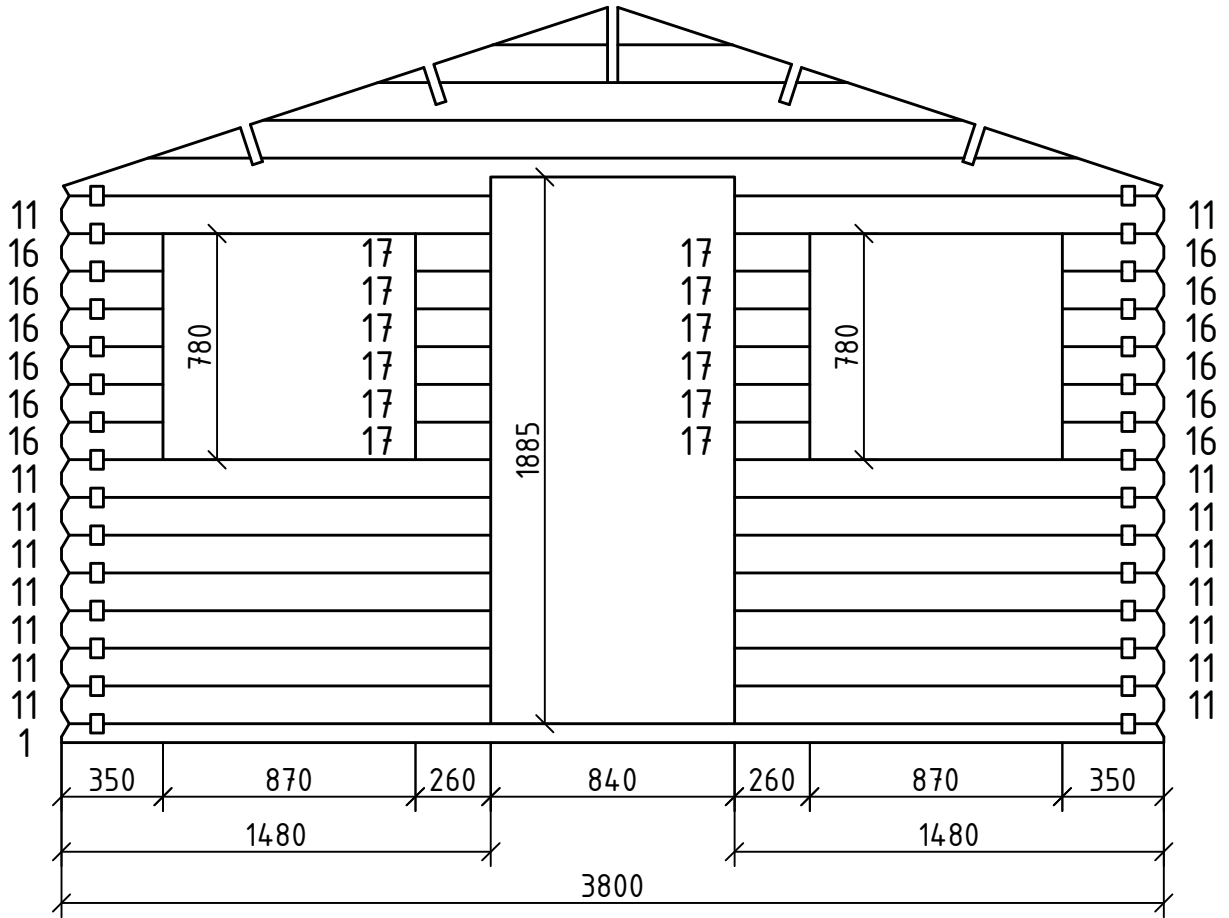

План

№	Рисунок детали	Длина	К-во
1		3800	3
2		4600	2
3		4500	8
4		4100	2
5		3800	2
6		3800	14
7		3500	2
8		3200	2
9		3000	2
10		3000	10
11		1480	16
12		350	10

№ дет.	Рисунок детали	Длина	Кол-во	№ дет.	Рисунок детали	Длина	Кол-во	
13		1125	2	16		350	12	
14		410	4	17		260	12	
15		410	4					
№	Рисунок детали						Длина	Кол-во
18							4600	4
19							4600	1
20							4100	1
21							3800	1
22							3800	1
23	Вагонка на крышу 16x90* * - количество деталей зависит от ширины детали						2100	104
24	Лаги 50x70						3500	6
25	Полы 28x130* * - количество деталей зависит от ширины детали						2700	28
26	Передняя ветрозащитная планка 16x93						2150	4
27	Верхняя ветрозащитная планка 16x93						2150	4
28	Боковая ветрозащитная планка 16x44						4600	2
29	Перила 16x93						1520	2
30	Перила 16x93						1125	2
31	Наличник 16x44						715	2
32	Планка 44x20 						1550	1
33	Нащельник ромб							2
34	Плинтус						пог.м.	18
35	Дверь* 840x1885 * - тип двери зависит от заказа (в стандартной комплектации - 2/3 стекло)							1
36	Окно 870x780							2
ГН 025 - 3,8x3,0+1,5 - 44x130							Детализовка	
							Лист	3

Стена по оси 2

Стена по оси 1

Стена по оси 2

Стены по осям А, Б

Фронтон по оси 1

Фронтон по оси 2

Стропила 44x135

4 шт

Стропила 44x130 (шпунт)

1 шт

1 шт

Стартовая деталь

3 шт

Деталь без шпунта

2 шт

Передняя ветрозащитная планка - 4шт