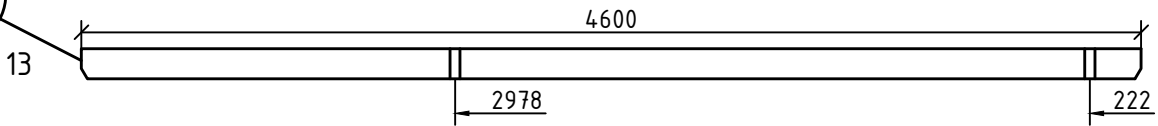

План

№	Рисунок детали	Длина	К-во
1		3800	3
2		4600	2
3		4500	8
4		4100	2
5		3800	2
6		3800	14
7		3500	2
8		3200	2
9		3000	2
10		3000	10
11		1480	16
12		350	10

№ дет.	Рисунок детали	Длина	Кол-во	№ дет.	Рисунок детали	Длина	Кол-во	
13		1125	2	16		350	12	
14		410	4	17		260	12	
15		410	4					
№	Рисунок детали						Длина	Кол-во
18							4600	4
19							4600	1
20							4100	1
21							3800	1
22							3800	1
23	Вагонка на крышу 16x90* * - количество деталей зависит от ширины детали						2100	104
24	Лаги 50x70						3500	6
25	Полы 28x130* * - количество деталей зависит от ширины детали						2700	28
26	Передняя ветрозащитная планка 16x93						2150	4
27	Верхняя ветрозащитная планка 16x93						2150	4
28	Боковая ветрозащитная планка 16x44						4600	2
29	Перила 16x93						1520	2
30	Перила 16x93						1125	2
31	Наличник 16x44						715	2
32	Планка 44x20 						1550	1
33	Нащельник ромб							2
34	Плинтус						пог.м.	18
35	Дверь* 840x1885 * - тип двери зависит от заказа (в стандартной комплектации - 2/3 стекло)							1
36	Окно 870x780							2
ГН 025 - 3,8x3,0+1,5 - 44x130							Детализовка	
							Лист	3

Стена по оси 2

Стена по оси 1

Стена по оси 2

Стены по осям А, Б

Фронтон по оси 1

Фронтон по оси 2

Стропила 44x135

4 шт

Стропила 44x130 (шпунт)

1 шт

1 шт

Стартовая деталь

3 шт

Деталь без шпунта

2 шт

Передняя ветрозащитная планка - 4шт