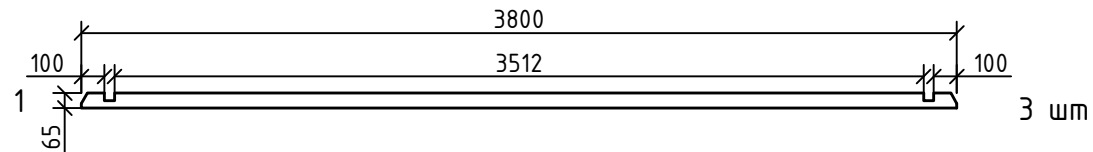

План

№	Рисунок детали	Длина	К-во
1		3800	3
2		4600	2
3		4500	8
4		4100	2
5		3800	2
6		3800	14
7		3500	2
8		3200	2
9		3000	2
10		3000	10
11		1480	16
12		350	10

№ дет.	Рисунок детали	Длина	Кол-во	№ дет.	Рисунок детали	Длина	Кол-во	
13		1125	2	16		350	12	
14		410	4	17		260	12	
15		410	4					
№	Рисунок детали						Длина	Кол-во
18							4600	4
19							4600	1
20							4100	1
21							3800	1
22							3800	1
23	Вагонка на крышу 16x90* * - количество деталей зависит от ширины детали						2100	104
24	Лаги 50x70						3500	6
25	Полы 28x130* * - количество деталей зависит от ширины детали						2700	28
26	Передняя ветрозащитная планка 16x93						2150	4
27	Верхняя ветрозащитная планка 16x93						2150	4
28	Боковая ветрозащитная планка 16x44						4600	2
29	Перила 16x93						1520	2
30	Перила 16x93						1125	2
31	Наличник 16x44						715	2
32	Планка 44x20 						1550	1
33	Нащельник ромб							2
34	Плинтус						пог.м.	18
35	Дверь* 840x1885 * - тип двери зависит от заказа (в стандартной комплектации - 2/3 стекло)							1
36	Окно 870x780							2
ГН 025 - 3,8x3,0+1,5 - 44x130							Детализовка	
							Лист	3

Стена по оси 2

Стена по оси 1

Стена по оси 2

Стены по осям А, Б

Фронтон по оси 1

Фронтон по оси 2

Стропила 44x135

4 шт

Стропила 44x130 (шпунт)

1 шт

1 шт

Стартовая деталь

3 шт

Деталь без шпунта

2 шт

Передняя ветрозащитная планка - 4шт