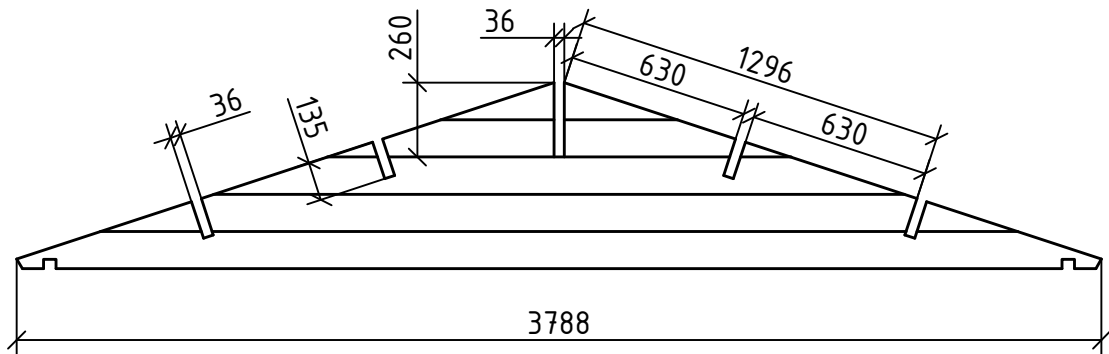

План

№	Рисунок детали	Длина	К-во
1		3800	3
2		4600	2
3		4500	8
4		4100	2
5		3800	2
6		3800	14
7		3500	2
8		3200	2
9		3000	2
10		3000	10
11		1480	16
12		350	10

№ дет.	Рисунок детали	Длина	Кол-во	№ дет.	Рисунок детали	Длина	Кол-во	
13		1125	2	16		350	12	
14		410	4	17		260	12	
15		410	4					
№	Рисунок детали						Длина	Кол-во
18							4600	4
19							4600	1
20							4100	1
21							3800	1
22							3800	1
23	Вагонка на крышу 16x90* * - количество деталей зависит от ширины детали						2100	104
24	Лаги 50x70						3500	6
25	Полы 28x130* * - количество деталей зависит от ширины детали						2700	28
26	Передняя ветрозащитная планка 16x93						2150	4
27	Верхняя ветрозащитная планка 16x93						2150	4
28	Боковая ветрозащитная планка 16x44						4600	2
29	Перила 16x93						1520	2
30	Перила 16x93						1125	2
31	Наличник 16x44						715	2
32	Планка 44x20 						1550	1
33	Нащельник ромб							2
34	Плинтус						пог.м.	18
35	Дверь* 840x1885 * - тип двери зависит от заказа (в стандартной комплектации - 2/3 стекло)							1
36	Окно 870x780							2
ГН 025 - 3,8x3,0+1,5 - 44x130							Детализовка	
							Лист	3

Стена по оси 2

Стена по оси 1

Стена по оси 2

Стены по осям А, Б

Фронтон по оси 1

Фронтон по оси 2

Стропила 44x135

4 шт

Стропила 44x130 (шпунт)

1 шт

1 шт

Стартовая деталь

3 шт

Деталь без шпунта

2 шт

Передняя ветрозащитная планка - 4шт