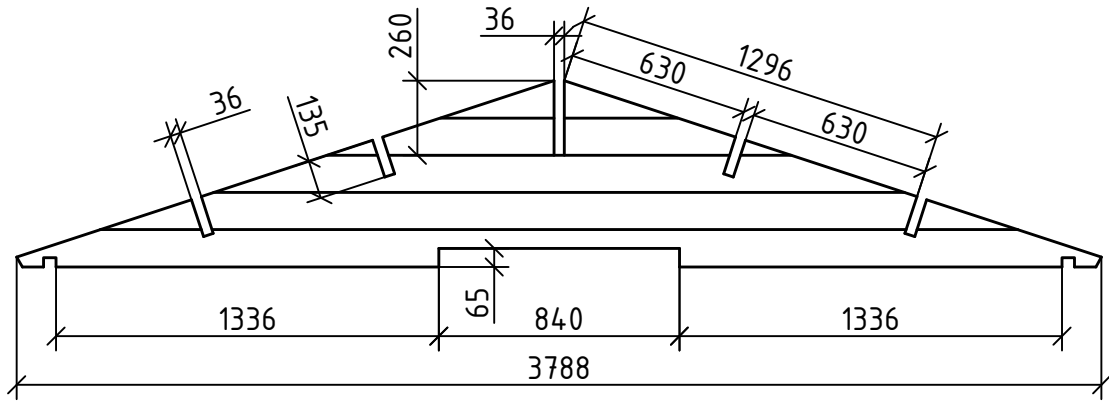

План

№	Рисунок детали	Длина	К-во
1		3800	3
2		4600	2
3		4500	8
4		4100	2
5		3800	2
6		3800	14
7		3500	2
8		3200	2
9		3000	2
10		3000	10
11		1480	16
12		350	10

№ дет.	Рисунок детали	Длина	Кол-во	№ дет.	Рисунок детали	Длина	Кол-во	
13		1125	2	16		350	12	
14		410	4	17		260	12	
15		410	4					
№	Рисунок детали						Длина	Кол-во
18							4600	4
19							4600	1
20							4100	1
21							3800	1
22							3800	1
23	Вагонка на крышу 16x90* * - количество деталей зависит от ширины детали						2100	104
24	Лаги 50x70						3500	6
25	Полы 28x130* * - количество деталей зависит от ширины детали						2700	28
26	Передняя ветрозащитная планка 16x93						2150	4
27	Верхняя ветрозащитная планка 16x93						2150	4
28	Боковая ветрозащитная планка 16x44						4600	2
29	Перила 16x93						1520	2
30	Перила 16x93						1125	2
31	Наличник 16x44						715	2
32	Планка 44x20 						1550	1
33	Нащельник ромб							2
34	Плинтус						пог.м.	18
35	Дверь* 840x1885 * - тип двери зависит от заказа (в стандартной комплектации - 2/3 стекло)							1
36	Окно 870x780							2
ГН 025 - 3,8x3,0+1,5 - 44x130							Детализовка	
							Лист	3

Стена по оси 2

Стена по оси 1

Стена по оси 2

Стены по осям А, Б

Фронтон по оси 1

Фронтон по оси 2

Стропила 44x135

4 шт

Стропила 44x130 (шпунт)

1 шт

1 шт

Стартовая деталь

3 шт

Деталь без шпунта

2 шт

Передняя ветрозащитная планка - 4шт