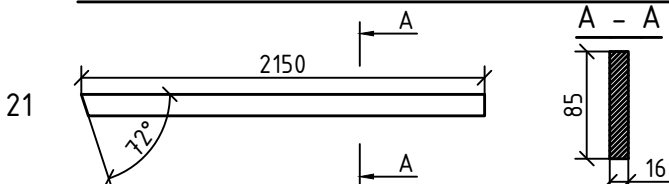

План

№	Рисунок детали	Длина	К-во
1		3800	3
2		4600	2
3		4500	8
4		4100	2
5		3800	2
6		3800	14
7		3500	2
8		3200	2
9		3000	2
10		3000	10
11		1480	16
12		350	10

№ дет.	Рисунок детали	Длина	Кол-во	№ дет.	Рисунок детали	Длина	Кол-во	
13		1125	2	16		350	12	
14		410	4	17		260	12	
15		410	4					
№	Рисунок детали						Длина	Кол-во
18							4600	4
19							4600	1
20							4100	1
21							3800	1
22							3800	1
23	Вагонка на крышу 16x90* * - количество деталей зависит от ширины детали						2100	104
24	Лаги 50x70						3500	6
25	Полы 28x130* * - количество деталей зависит от ширины детали						2700	28
26	Передняя ветрозащитная планка 16x93						2150	4
27	Верхняя ветрозащитная планка 16x93						2150	4
28	Боковая ветрозащитная планка 16x44						4600	2
29	Перила 16x93						1520	2
30	Перила 16x93						1125	2
31	Наличник 16x44						715	2
32	Планка 44x20 						1550	1
33	Нащельник ромб							2
34	Плинтус						пог.м.	18
35	Дверь* 840x1885 * - тип двери зависит от заказа (в стандартной комплектации - 2/3 стекло)							1
36	Окно 870x780							2
ГН 025 - 3,8x3,0+1,5 - 44x130							Детализовка	
							Лист	3

Стена по оси 2

Стена по оси 1

Стена по оси 2

Стены по осям А, Б

Фронтон по оси 1

Фронтон по оси 2

Стропила 44x135

4 шт

Стропила 44x130 (шпунт)

1 шт

1 шт

Стартовая деталь

3 шт

Деталь без шпунта

2 шт

Передняя ветрозащитная планка - 4шт