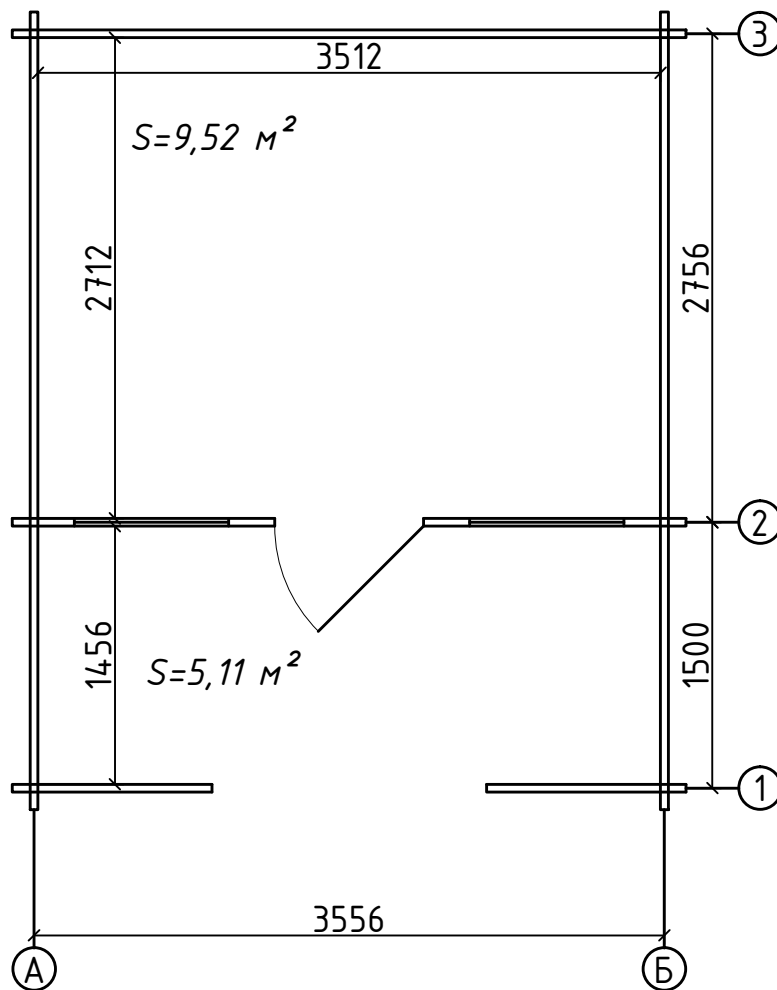

План

№	Рисунок детали	Длина	К-во
1		3800	3
2		4600	2
3		4500	8
4		4100	2
5		3800	2
6		3800	14
7		3500	2
8		3200	2
9		3000	2
10		3000	10
11		1480	16
12		350	10

№ дет.	Рисунок детали	Длина	Кол-во	№ дет.	Рисунок детали	Длина	Кол-во	
13		1125	2	16		350	12	
14		410	4	17		260	12	
15		410	4					
№	Рисунок детали						Длина	Кол-во
18							4600	4
19							4600	1
20							4100	1
21							3800	1
22							3800	1
23	Вагонка на крышу 16x90* * - количество деталей зависит от ширины детали						2100	104
24	Лаги 50x70						3500	6
25	Полы 28x130* * - количество деталей зависит от ширины детали						2700	28
26	Передняя ветрозащитная планка 16x93						2150	4
27	Верхняя ветрозащитная планка 16x93						2150	4
28	Боковая ветрозащитная планка 16x44						4600	2
29	Перила 16x93						1520	2
30	Перила 16x93						1125	2
31	Наличник 16x44						715	2
32	Планка 44x20 						1550	1
33	Нащельник ромб							2
34	Плинтус						пог.м.	18
35	Дверь* 840x1885 * - тип двери зависит от заказа (в стандартной комплектации - 2/3 стекло)							1
36	Окно 870x780							2
ГН 025 - 3,8x3,0+1,5 - 44x130							Детализовка	
							Лист	3

Стена по оси 2

Стена по оси 1

Стена по оси 2

Стены по осям А, Б

Фронтон по оси 1

Фронтон по оси 2

Стропила 44x135

4 шт

Стропила 44x130 (шпунт)

1 шт

1 шт

Стартовая деталь

3 шт

Деталь без шпунта

2 шт

Передняя ветрозащитная планка - 4шт