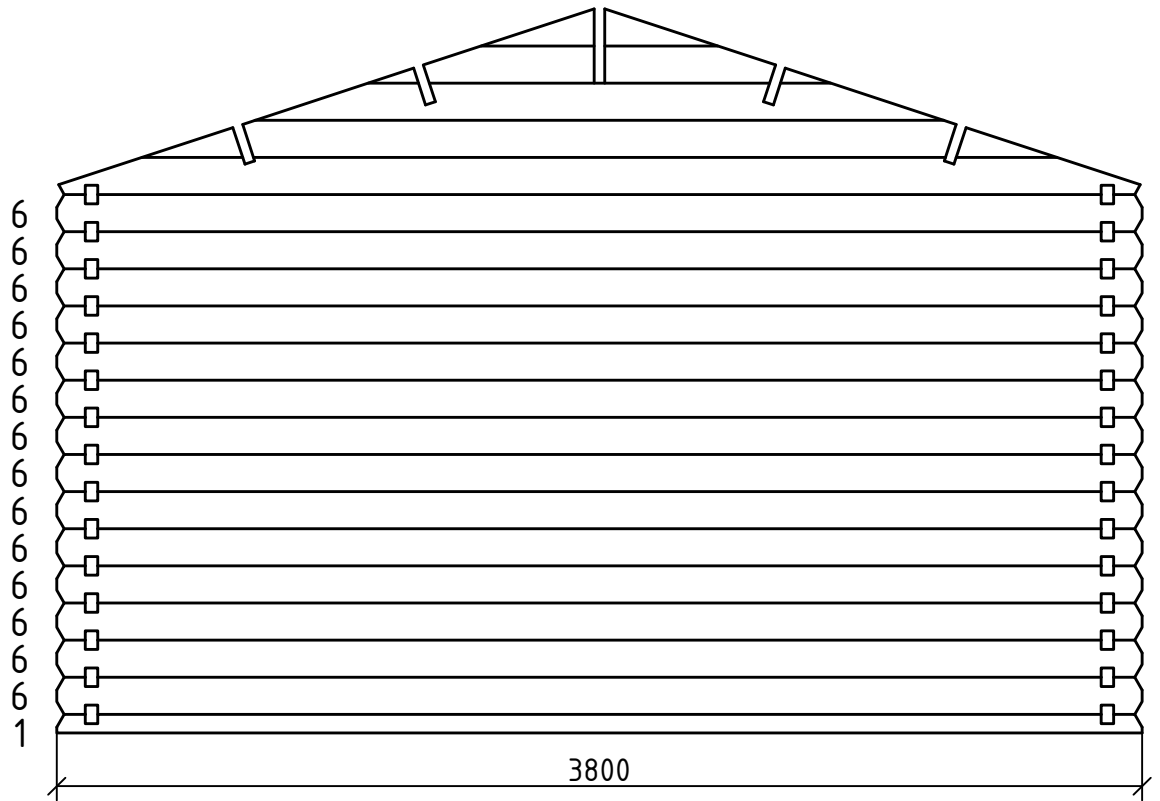

План

№	Рисунок детали	Длина	К-во
1		3800	3
2		4600	2
3		4500	8
4		4100	2
5		3800	2
6		3800	14
7		3500	2
8		3200	2
9		3000	2
10		3000	10
11		1480	16
12		350	10

№ дет.	Рисунок детали	Длина	Кол-во	№ дет.	Рисунок детали	Длина	Кол-во	
13		1125	2	16		350	12	
14		410	4	17		260	12	
15		410	4					
№	Рисунок детали						Длина	Кол-во
18							4600	4
19							4600	1
20							4100	1
21							3800	1
22							3800	1
23	Вагонка на крышу 16x90* * - количество деталей зависит от ширины детали						2100	104
24	Лаги 50x70						3500	6
25	Полы 28x130* * - количество деталей зависит от ширины детали						2700	28
26	Передняя ветрозащитная планка 16x93						2150	4
27	Верхняя ветрозащитная планка 16x93						2150	4
28	Боковая ветрозащитная планка 16x44						4600	2
29	Перила 16x93						1520	2
30	Перила 16x93						1125	2
31	Наличник 16x44						715	2
32	Планка 44x20 						1550	1
33	Нащельник ромб							2
34	Плинтус						пог.м.	18
35	Дверь* 840x1885 * - тип двери зависит от заказа (в стандартной комплектации - 2/3 стекло)							1
36	Окно 870x780							2
ГН 025 - 3,8x3,0+1,5 - 44x130							Детализовка	
							Лист	3

Стена по оси 2

Стена по оси 1

Стена по оси 2

Стены по осям А, Б

Фронтон по оси 1

Фронтон по оси 2

Стропила 44x135

4 шт

Стропила 44x130 (шпунт)

1 шт

1 шт

Стартовая деталь

3 шт

Деталь без шпунта

2 шт

Передняя ветрозащитная планка - 4шт